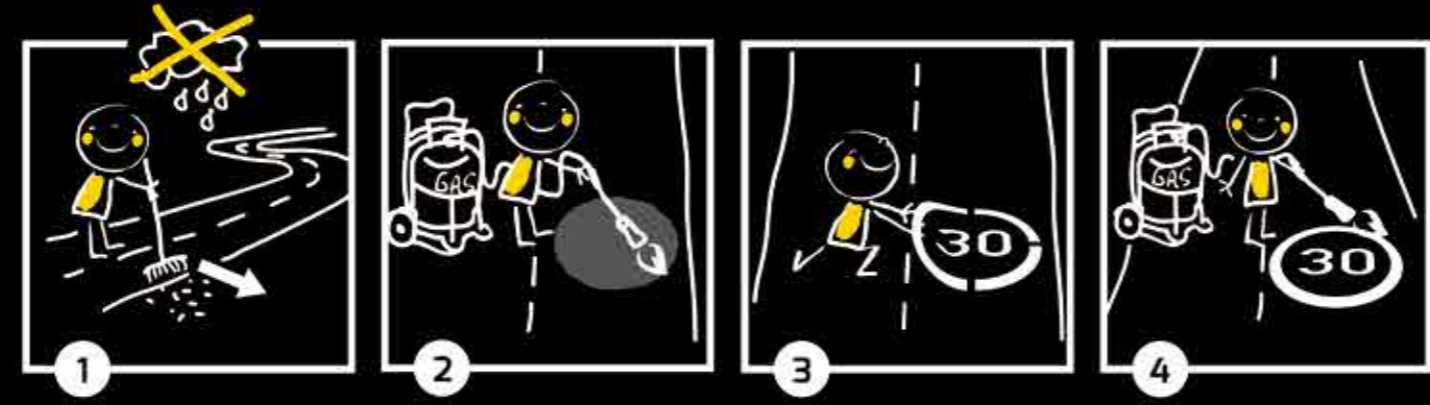

FERTIGMARKIERUNGEN AUS THERMOPLASTIK

Preisliste Fertigmarkierungen_V2.indd
Version 2 / 05.03.2020; Ersteller: AM

PREISLISTE

Verlegeanleitung

Kehren... ...vorwärmen... ...hinlegen und ausrichten... ...vorsichtig aufbrennen!

Ihre Ideen - und wie wir sie umsetzen

Standardfarben

Sonderfarben nach RAL Classic und RAL Design System lieferbar. Preise und Lieferzeiten auf Anfrage.

Linien, Vierecke, Dreiecke RAL 9016 Verkehrsweiß

Artikelnummer	Bezeichnung	Größe	Farbe	Verpackungseinheit	Preis
SMP01-0510W	Markierungslinien	50 x 1000 mm	weiß	60	93,00
SMP01-1010W	Markierungslinien	100 x 1000 mm	weiß	30	75,00
SMP01-1210W	Markierungslinien	120 x 1000 mm	weiß	25	68,75
SMP01-1510W	Markierungslinien	150 x 1000 mm	weiß	20	72,00
SMP01-2010W	Markierungslinien	200 x 1000 mm	weiß	15	75,75
SMP01-2510W	Markierungslinien	250 x 1000 mm	weiß	10	57,50
SMP01-3010W	Markierungslinien	300 x 1000 mm	weiß	10	69,00
SMP01-4010W	Markierungslinien	400 x 1000 mm	weiß	5	46,50
SMP01-5010W	Markierungslinien	500 x 1000 mm	weiß	5	60,00
SMP91-0110V	Viereck schwarz-gelb schraffiert	100 x 1000 mm	RAL 1023/ RAL 9017	30	315,00
SMP91-0210V	Viereck schwarz-gelb schraffiert	250 x 1000 mm	RAL 1023/ RAL 9017	10	255,00
SMP91-0510V	Viereck schwarz-gelb schraffiert	500 x 1000 mm	RAL 1023/ RAL 9017	5	212,50
SMP21-0105W	Vierecke	120 x 500 mm	weiß	50	72,50
SMP21-0205W	Vierecke	250 x 500 mm	weiß	20	59,00
SMP21-0305W	Vierecke	300 x 500 mm	weiß	20	74,00
SMP21-0505W	Vierecke	500 x 500 mm	weiß	10	60,00
SMP09-0506W	Dreiecke	500 x 600 mm	weiß	25	82,50