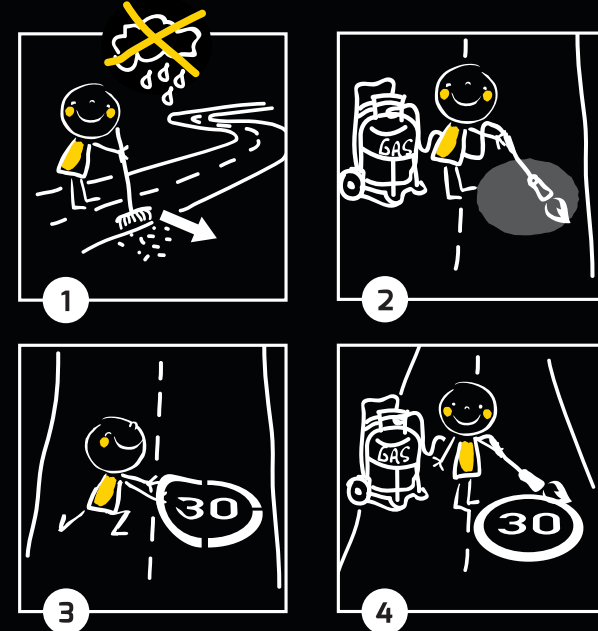

Schnelle Verlegung