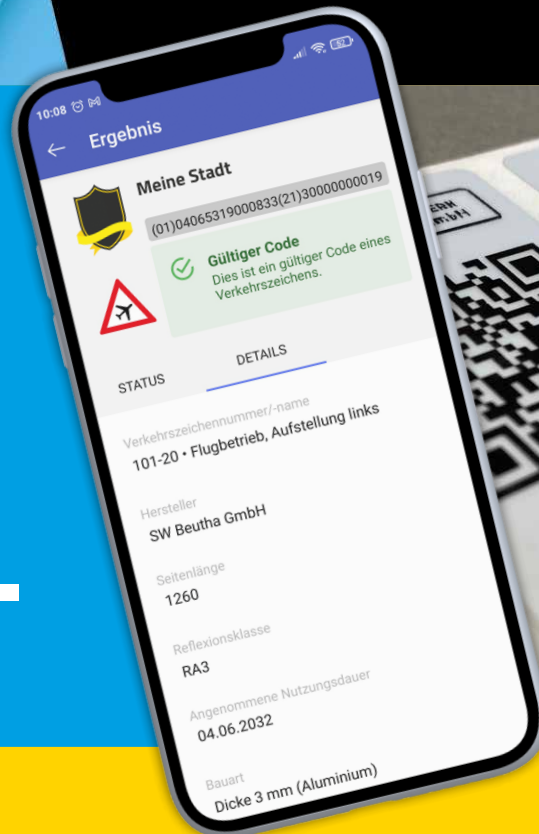

KOMMUNAL INVENTAR VERWALTUNG

DIGITALE ERFASSUNG, KONTROLLE UND
VERWALTUNG VON VERKEHRSSZEICHEN
UND DIVERSEM STADTMOBILIAR.

1 ANMELDEN.

2 ERFASSEN.

3 VERWALTEN.

IHRE VORTEILE

- +++ **Komplettlösung** zur einfachen, unkomplizierten und digitalen Inventarisierung von Verkehrszeichen und Stadtmobiliar
- +++ **Schnelle** digitale **Erfassung** neuer Verkehrszeichen
- +++ **Effiziente** digitale **Nach-Inventarisierung** bestehender Verkehrszeichen
- +++ **Speicherung aller Daten** der Verkehrszeichen in einer zentralen Datenbank
- +++ **Leistungsstarkes Management-Portal** zur Verwaltung und Kontrolle
- +++ **Automatisierte Durchführung** von Verkehrsschauen
- +++ Mehr **Transparenz** und **sofortige Übersicht** zu kontrollierender, ablaufender und zu tauschender Verkehrszeichen
- +++ Stets **aktuelle** und **vollständige Daten**
- +++ Großes **Potenzial** für den weiteren Ausbau hin zu einem System mit kompletter Verwaltung von Stadtmobiliar und Smart-City-Projekten

**SCHILDERWERK
BEUTHA GmbH**

JETZT ONLINE BESTELLEN  [PORTAL.SW-BEUTHA.DE](https://portal.sw-beutha.de)

MIT SICHERHEIT VORAN

DAS GESAMTSYSTEM IM ÜBERBLICK

Serialisierter Code
Kennzeichnung **neuer**
und Nach-Inventarisierung
vorhandener Verkehrszeichen

Mobile App
Inventarisierung
und Kontrolle

Zentrale Datenbank
Speicherung der **Codes** und
Stammdaten der Verkehrszeichen
aller Hersteller

Kommunenportal
Verwaltung der
Verkehrszeichen durch
die Mitarbeiter der Kommune