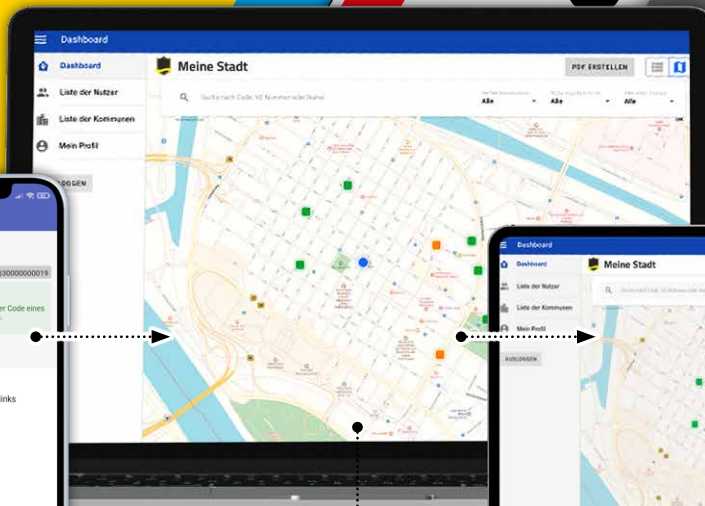

KOMMUNAL INVENTAR VERWALTUNG

DIGITALE ERFASSUNG, KONTROLLE UND
VERWALTUNG VON VERKEHRSSZEICHEN
UND DIVERSEM STADTMOBILIAR.

1 ANMELDEN.

2 ERFASSEN.

3 VERWALTEN.

IHRE VORTEILE

- +++ **Komplettlösung** zur einfachen, unkomplizierten und digitalen Inventarisierung von Verkehrszeichen und Stadtmobiliar
- +++ **Schnelle** digitale **Erfassung** neuer Verkehrszeichen
- +++ **Effiziente** digitale **Nach-Inventarisierung** bestehender Verkehrszeichen
- +++ **Speicherung aller Daten** der Verkehrszeichen in einer zentralen Datenbank
- +++ **Leistungsstarkes Management-Portal** zur Verwaltung und Kontrolle
- +++ **Automatisierte Durchführung** von Verkehrsschauen
- +++ Mehr **Transparenz** und **sofortige Übersicht** zu kontrollierender, ablaufender und zu tauschender Verkehrszeichen
- +++ Stets **aktuelle** und **vollständige Daten**
- +++ Großes **Potenzial** für den weiteren Ausbau hin zu einem System mit kompletter Verwaltung von Stadtmobiliar und Smart-City-Projekten

**SCHILDERWERK
BEUTHA GmbH**

JETZT ONLINE BESTELLEN  [PORTAL.SW-BEUTHA.DE](https://portal.sw-beutha.de)

MIT SICHERHEIT VORAN

DAS GESAMTSYSTEM IM ÜBERBLICK

Serialisierter Code
Kennzeichnung **neuer**
und Nach-Inventarisierung
vorhandener Verkehrszeichen

Mobile App
Inventarisierung
und Kontrolle

Zentrale Datenbank
Speicherung der **Codes** und
Stammdaten der Verkehrszeichen
aller Hersteller

Kommunenportal
Verwaltung der
Verkehrszeichen durch
die Mitarbeiter der Kommune