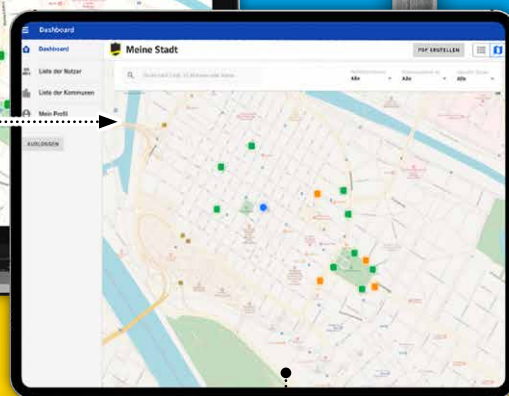

KOMMUNAL INVENTAR VERWALTUNG

DIGITALE ERFASSUNG, KONTROLLE UND
VERWALTUNG VON VERKEHRSSZEICHEN
UND DIVERSEM STADTMOBILIAR.

1 ANMELDEN.

2 ERFASSEN.

3 VERWALTEN.

IHRE VORTEILE

- +++ **Komplettlösung** zur einfachen, unkomplizierten und digitalen Inventarisierung von Verkehrszeichen und Stadtmobiliar
- +++ **Schnelle** digitale **Erfassung** neuer Verkehrszeichen
- +++ **Effiziente** digitale **Nach-Inventarisierung** bestehender Verkehrszeichen
- +++ **Speicherung aller Daten** der Verkehrszeichen in einer zentralen Datenbank
- +++ **Leistungsstarkes Management-Portal** zur Verwaltung und Kontrolle
- +++ **Automatisierte Durchführung** von Verkehrsschauen
- +++ Mehr **Transparenz** und **sofortige Übersicht** zu kontrollierender, ablaufender und zu tauschender Verkehrszeichen
- +++ Stets **aktuelle** und **vollständige Daten**
- +++ Großes **Potenzial** für den weiteren Ausbau hin zu einem System mit kompletter Verwaltung von Stadtmobiliar und Smart-City-Projekten

**SCHILDERWERK
BEUTHA GmbH**

JETZT ONLINE BESTELLEN  [PORTAL.SW-BEUTHA.DE](https://portal.sw-beutha.de)

MIT SICHERHEIT VORAN

DAS GESAMTSYSTEM IM ÜBERBLICK

Serialisierter Code
Kennzeichnung **neuer**
und Nach-Inventarisierung
vorhandener Verkehrszeichen

Mobile App
Inventarisierung
und Kontrolle

Zentrale Datenbank
Speicherung der **Codes** und
Stammdaten der Verkehrszeichen
aller Hersteller

Kommunenportal
Verwaltung der
Verkehrszeichen durch
die Mitarbeiter der Kommune