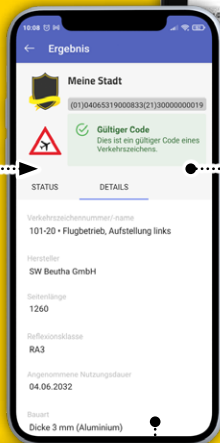

KOMMUNAL INVENTAR VERWALTUNG

DIGITALE ERFASSUNG, KONTROLLE UND
VERWALTUNG VON VERKEHRSSZEICHEN
UND DIVERSEM STADTMOBILIAR.

1 ANMELDEN.

2 ERFASSEN.

3 VERWALTEN.

IHRE VORTEILE

- +++ **Komplettlösung** zur einfachen, unkomplizierten und digitalen Inventarisierung von Verkehrszeichen und Stadtmobiliar
- +++ **Schnelle** digitale **Erfassung** neuer Verkehrszeichen
- +++ **Effiziente** digitale **Nach-Inventarisierung** bestehender Verkehrszeichen
- +++ **Speicherung aller Daten** der Verkehrszeichen in einer zentralen Datenbank
- +++ **Leistungsstarkes Management-Portal** zur Verwaltung und Kontrolle
- +++ **Automatisierte Durchführung** von Verkehrsschauen
- +++ Mehr **Transparenz** und **sofortige Übersicht** zu kontrollierender, ablaufender und zu tauschender Verkehrszeichen
- +++ Stets **aktuelle** und **vollständige Daten**
- +++ Großes **Potenzial** für den weiteren Ausbau hin zu einem System mit kompletter Verwaltung von Stadtmobiliar und Smart-City-Projekten

**SCHILDERWERK
BEUTHA GmbH**

JETZT ONLINE BESTELLEN  [PORTAL.SW-BEUTHA.DE](https://portal.sw-beutha.de)

MIT SICHERHEIT VORAN

DAS GESAMTSYSTEM IM ÜBERBLICK

Serialisierter Code
Kennzeichnung **neuer**
und Nach-Inventarisierung
vorhandener Verkehrszeichen

Mobile App
Inventarisierung
und Kontrolle

Zentrale Datenbank
Speicherung der **Codes** und
Stammdaten der Verkehrszeichen
aller Hersteller

Kommunenportal
Verwaltung der
Verkehrszeichen durch
die Mitarbeiter der Kommune