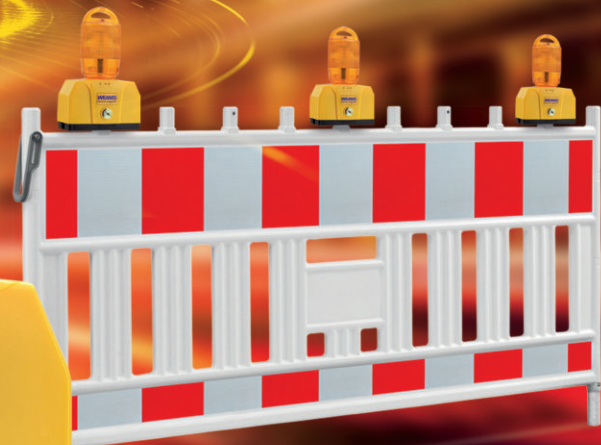

ANGEBOT GÜLTIG BIS 31.10.2023

VOR VERKAUFS AKTION

TL-RUNDUMLEUCHE WEMAS 2000/360

ARTIKELNUMMER: LRL 001

FÜR DIE RSA21-KONFORME
ABSICHERUNG VON GEH-, RADWEGEN
UND FUSSGÄNGERZONEN

24,-€*

**SCHILDERWERK
BEUTHA GmbH**